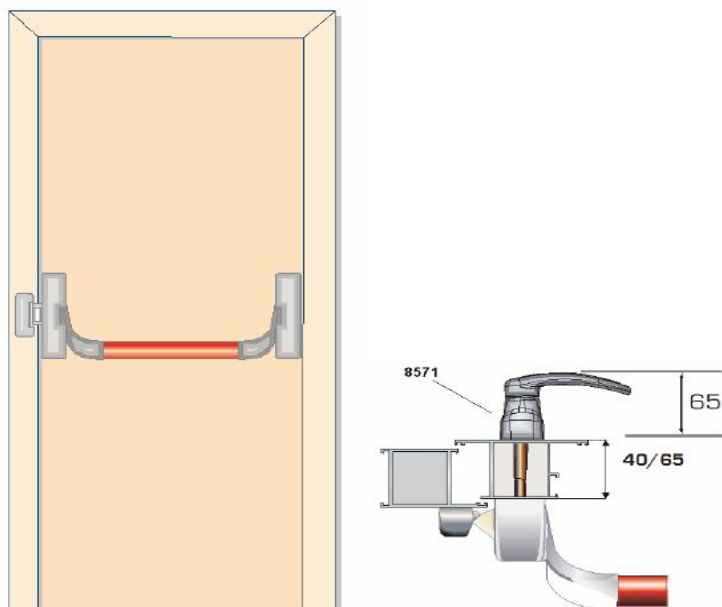

Oferta specjalna okuć panicznych

Panama - drzwi jednoskrzydłowe z jednym punktem ryglowania i klamką			
Standard colours G6 - srebro			
Code	ilość	Opis	wartość netto
8012	1	mechanizm centralny	99,43 zł
8040i	1	wspornik centralny	84,84 zł
8504FI	1	Zaczep od 0 do 10mm dla profili licowanych i nielicowanych	4,46 zł
8105i	1	drążek L= 1130 mm	26,03 zł
8571i	1	Klamka z wkładką	105,30 zł