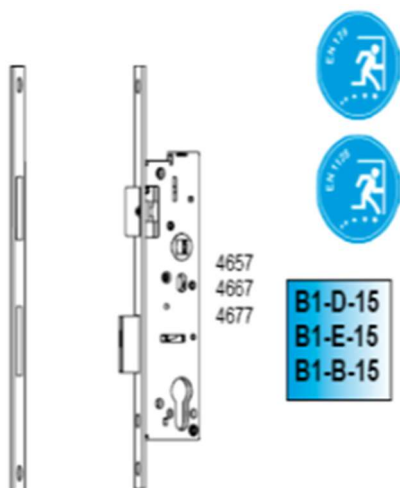

SUMA 190,17 EUR

Panama ppoż - drzwi dwuskrzydłowe z trzema punktami ryglowania góra - dół z klamką i wkładką

Kolory standard: RAL 9010; RAL 9016; RAL 9005; RAL 9006; RAL 3000; RAL 6029

Nr ID	Produkt	Cena za szt.	Ilość	Rabat	Cena	Zdjęcie
8015	Zamek centralny - jeden punkt ryglowania	38,19 EUR	1		38,19 EUR	
8022i	Zamek centralny - dwa punkty blokujące	27,15 EUR	1		27,15 EUR	
8040i	Wspornik centralny	30,90 EUR	2		61,80 EUR	
8415	Dodatkowy punkt zamykający pionowy	25,38 EUR	2		50,76 EUR	
8452i	Pręt łączący z pokrywą L=1.365 mm	8,39 EUR	1		8,39 EUR	
8450i	Pręt łączący z pokrywą L=950 mm	6,44 EUR	1		6,44 EUR	
8504FI	Zaczep od 0 do 10mm dla profili licowanych i nielicowanych	1,37 EUR	2		2,74 EUR	
8542XI	Zaczep podłogowy	3,21 EUR	1		3,21 EUR	
8105i	Drażek L= 1130 mm	8,03 EUR	2		16,06 EUR	
8565	Zestaw do drzwi przeciwpożarowych	7,76 EUR	1		7,76 EUR	
8571i	Klamka z wkładką	32,50 EUR	1		32,50 EUR	

P641

WILKA - okucia antypaniczne wpuszczane B1			
Zestaw B1-D			
Nr ID	Produkt	Cena	Rabat
4657	Zamek Antypaniczny. Orzech dzielony, do drzwi jednoskrzydłowych, na wkładkę, odciąg zapadki, Stal Nierdzewna/FUNKCJA D/ P24x3x245	105,18 EUR	
P641	Zaczep Nr 10 26 722, 24x3x245 mm	10,43 EUR	
SUMA		115,61 EUR	
Zestaw B1-E			
Nr ID	Produkt	Cena	Rabat
4667	Zamek Antypaniczny. Orzech jednoczęściowy, do drzwi jednoskrzydłowych, na wkładkę, odciąg zapadki, Stal Nierdzewna/FUNKCJA E/ P24x3x245	91,05 EUR	
P641	Zaczep Nr 10 26 722, 24x3x245 mm	10,43 EUR	
SUMA		101,48 EUR	
Zestaw B1-B			
Nr ID	Produkt	Cena	Rabat
4677	Zamek Antypaniczny. Orzech dzielony, do drzwi jednoskrzydłowych, na wkładkę, odciąg zapadki, Stal Nierdzewna/FUNKCJA B/ P24x3x245	105,18 EUR	
P641	Zaczep Nr 10 26 722, 24x3x245 mm	10,43 EUR	
SUMA		115,61 EUR	